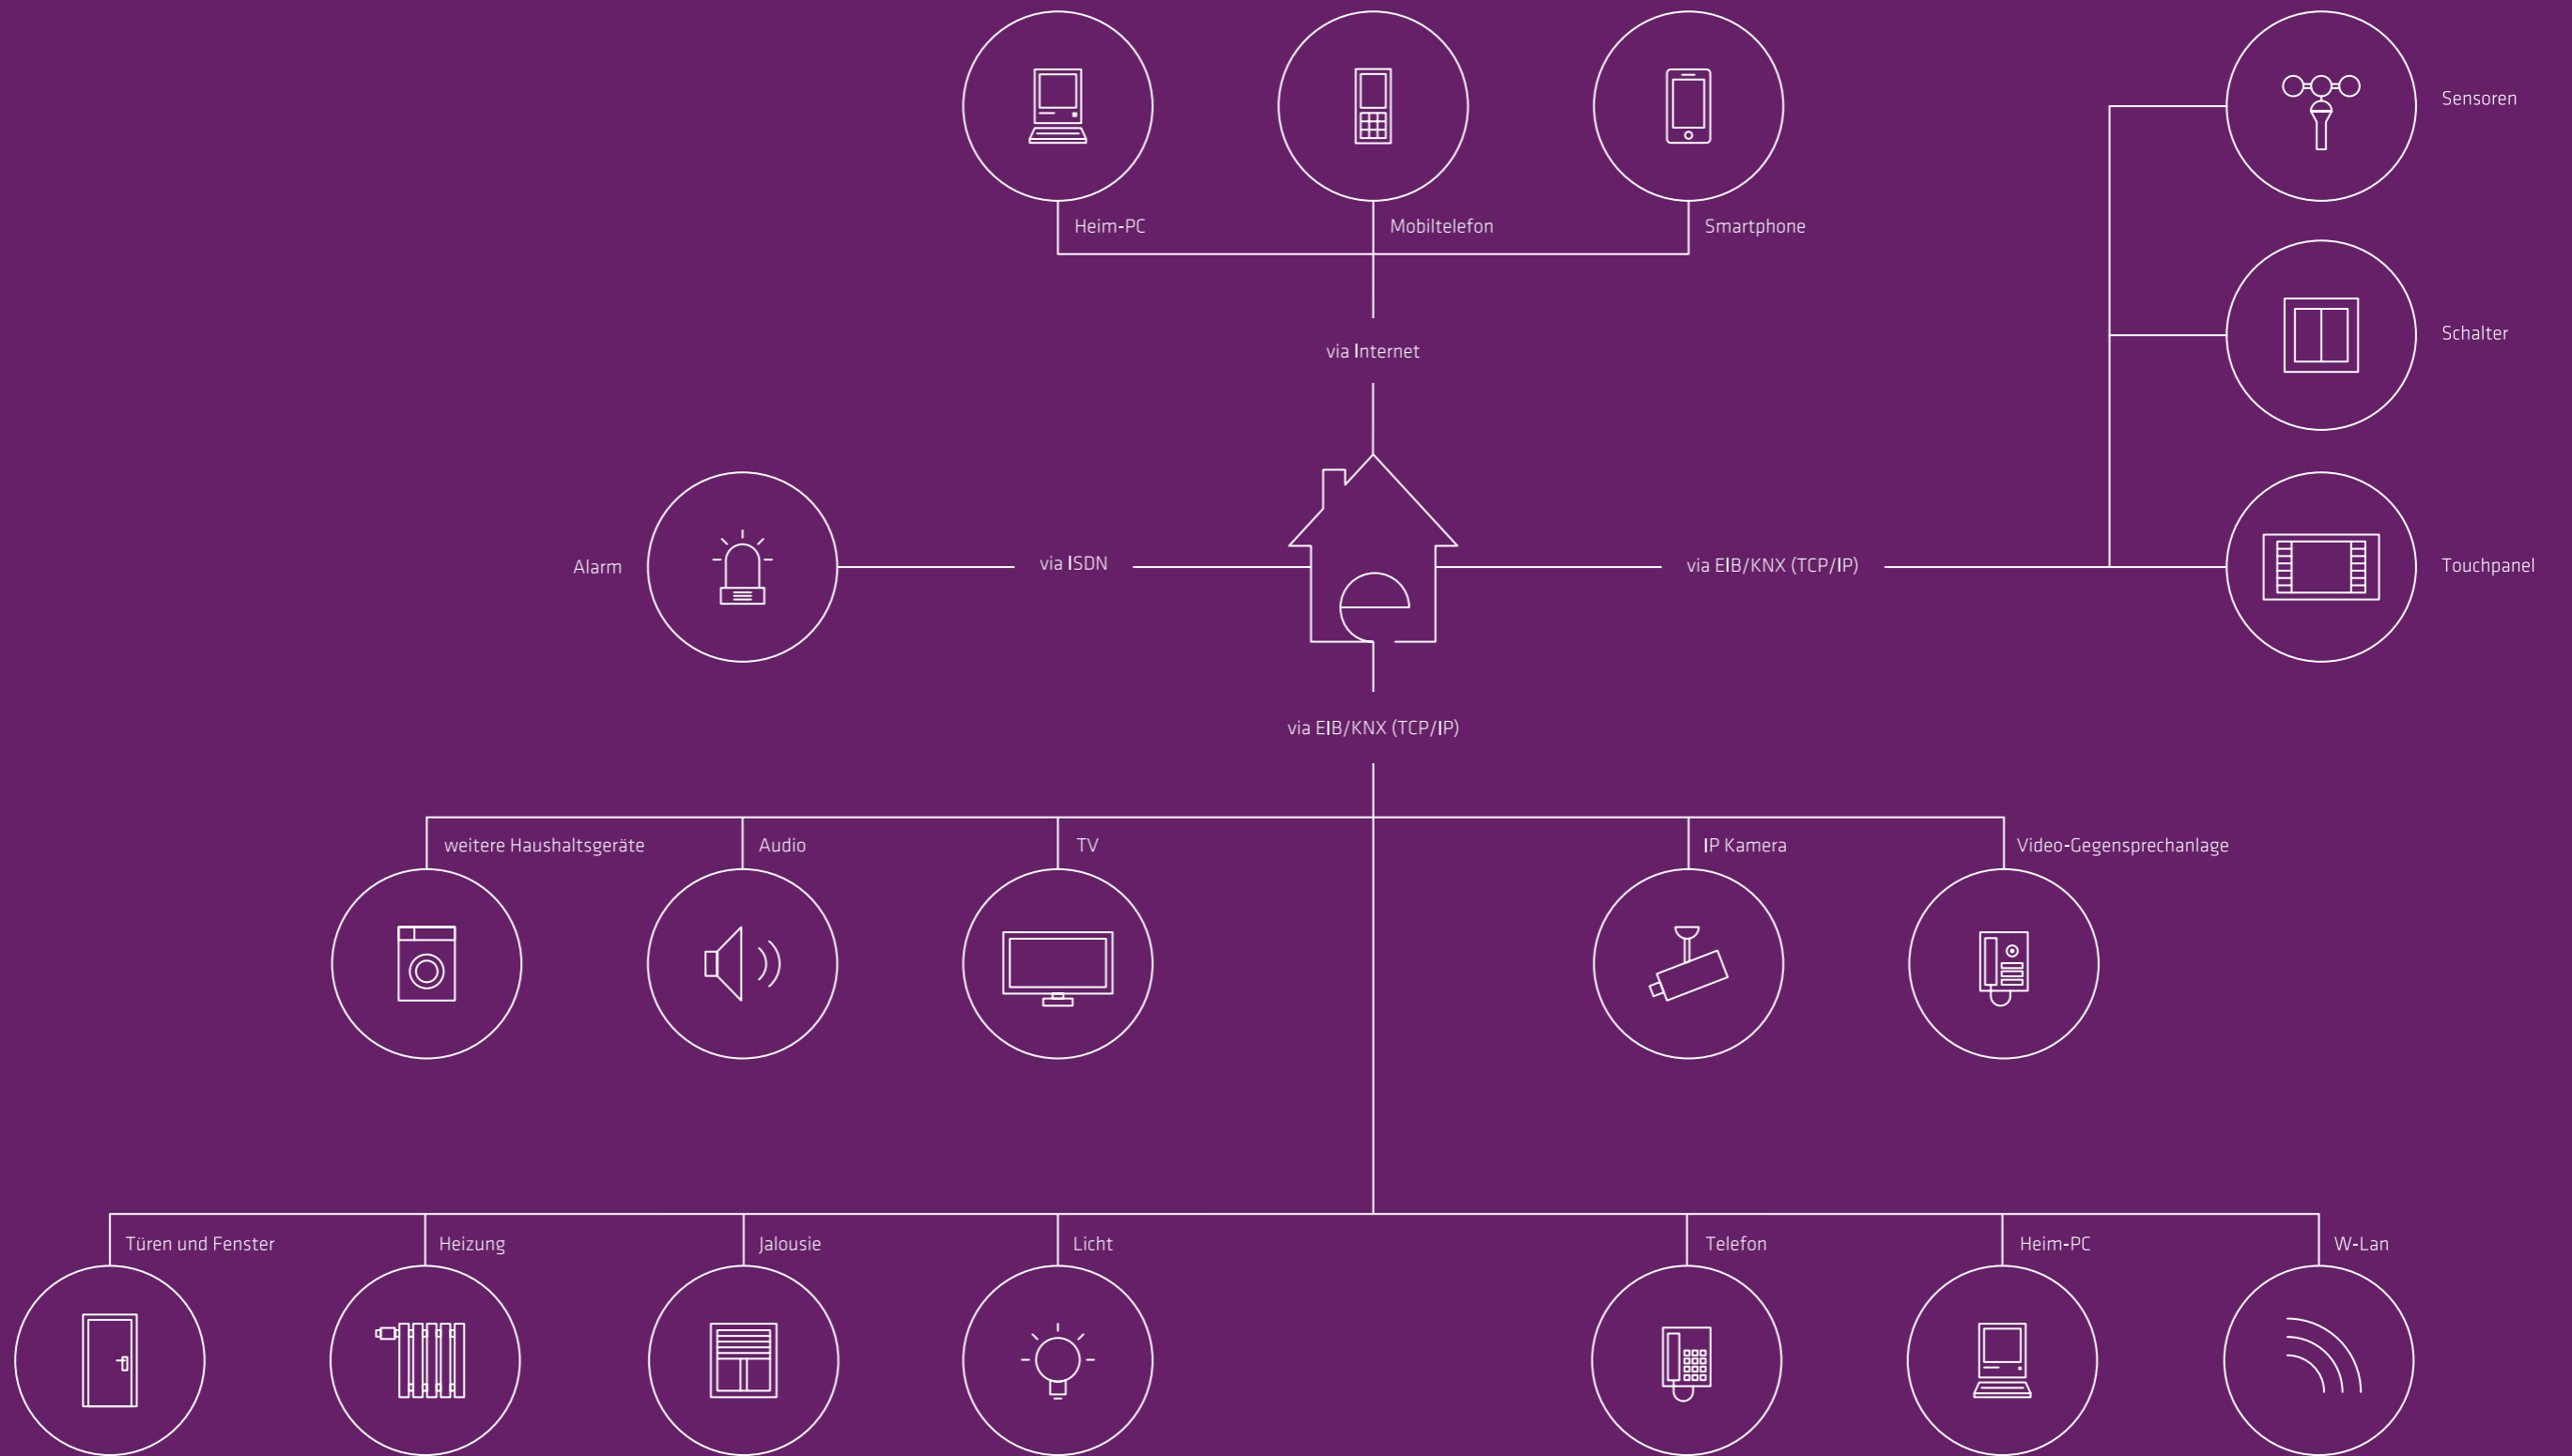

Sensoren

Schalter

Touchpanel

Heim-PC

Mobiltelefon

Smartphone

via Internet

Alarm

via ISDN

via EIB/KNX (TCP/IP)

via EIB/KNX (TCP/IP)

weitere Haushaltsgeräte

Audio

TV

IP Kamera

Video-Gegensprechanlage

Türen und Fenster

Heizung

Jalousie

Licht

Telefon

Heim-PC

W-Lan