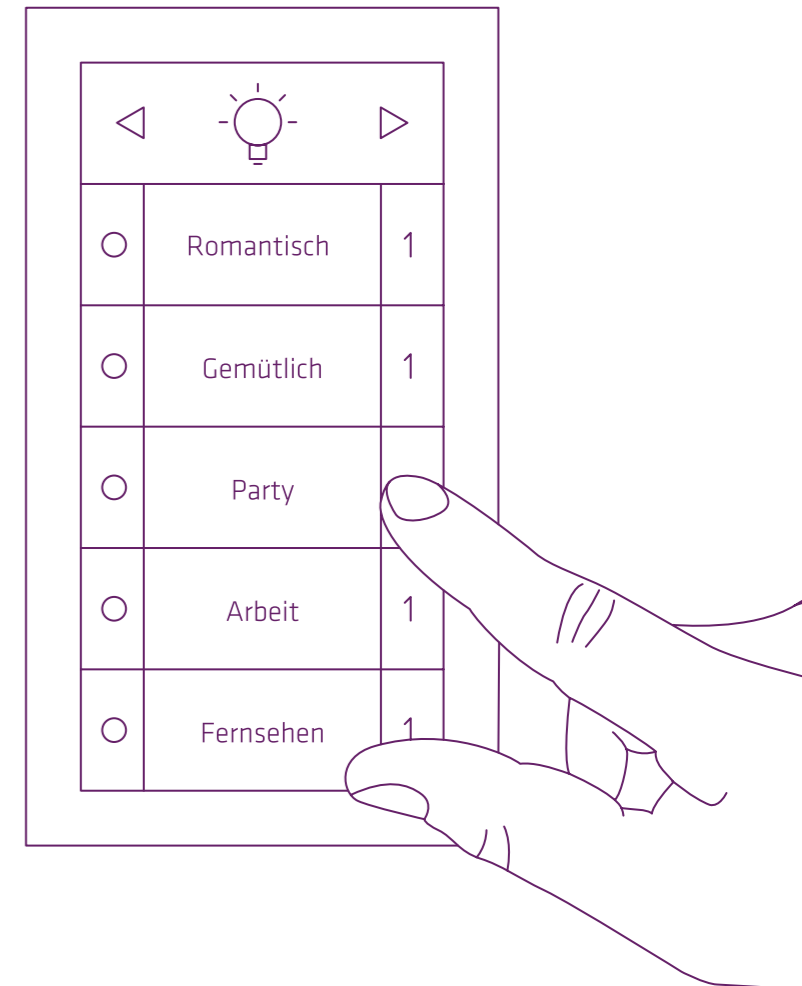

und Einbindung vorhandener Technik, wie Telefone und PCs, Ihr Haus auf den neuesten Stand bringen, einfach eine Sicherung wechseln oder uns Herausforderungen, wie der Installation von Industrieanlagen oder Spezialverkabelung von Krankenhäusern stellen - eins ist dabei immer sicher: Wir installieren Zukunft.

PRODUKTE AUS DEM BEREICH ELEKTRO

Perfekte Lichtstimmung auf Knopfdruck. Das kann nur Ihr Haus.

Das richtige Licht unterstreicht die Seele Ihres Gebäudes. Von der funktionalen Bürobeleuchtung über indirekte Wohnzimmerlichter, romantische Schlafzimmerillumination oder die spektakulär ausgeleuchtete Fassade Ihres Unternehmens. Ohne die richtige Lichtstimmung am richtigen Ort geht vieles einfach verloren. Hier bieten wir kompetente Beratung, Planung, Berechnung und natürlich Ausführung und Wartung. Aber **eHome** kann noch mehr: Durch modernste Lichttechnik bieten Automatikschalter, dynamische und flexible Lichtszenarien und automatisierte Jalousien nicht nur ein Maximum an Komfort, sondern helfen auch noch, Energie zu sparen und so das Klima zu schützen. Sie werden sehen, mit **eHome** geht Ihnen nicht einfach nur ein Licht auf - sondern immer genau das, welches Sie gerade brauchen.

PRODUKTE AUS DEM BEREICH LICHT